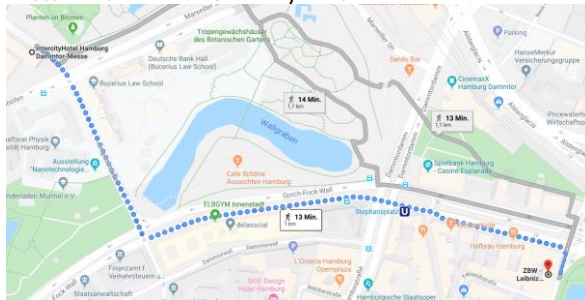

Distance to ZBW: 2 min by foot

Baseler Hof

Esplanade 11
 20354 Hamburg
 Tel: +49 (0) 40 359060
 E-Mail: info@baselerhof.de
www.baselerhof.de

Distance to ZBW: 2 min by foot

InterCity Dammtor-Messe

St. Petersburger Straße 1
 20355 Hamburg
 Tel: +49 (0) 40 600014-0
 E-Mail: hamburg-dammtor@intercityhotel.com
www.intercityhotel.com

Distance to ZBW: 13 min by foot

Radisson Blue

Marseiller Str. 2
 20355 Hamburg
 Tel: +49 (0) 40 35020
 E-Mail: info.hamburg@radissonblu.com
<https://www.radissonblu.com/en/hotel-hamburg>

Distance to ZBW: 9 min by foot