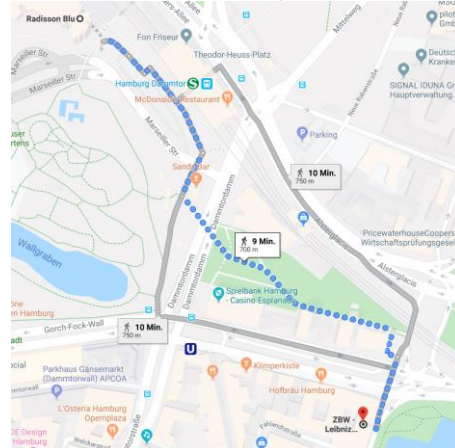

Distance to ZBW: 2 min by foot

Baseler Hof

Esplanade 11
 20354 Hamburg
 Tel: +49 (0) 40 359060
 E-Mail: info@baselerhof.de
www.baselerhof.de

Distance to ZBW: 2 min by foot

InterCity Dammtor-Messe

St. Petersburger Straße 1
 20355 Hamburg
 Tel: +49 (0) 40 600014-0
 E-Mail: hamburg-dammtor@intercityhotel.com
www.intercityhotel.com

Distance to ZBW: 13 min by foot

Radisson Blue

Marseiller Str. 2
 20355 Hamburg
 Tel: +49 (0) 40 35020
 E-Mail: info.hamburg@radissonblu.com
<https://www.radissonblu.com/en/hotel-hamburg>

Distance to ZBW: 9 min by foot